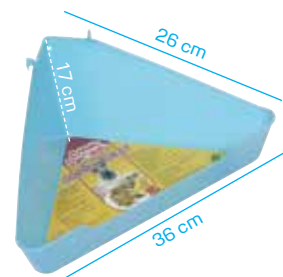

Baño Esquinero Living World

Adecuado para conejos, cobayas, conejos enanos y hurones. Puede usarse tanto por dentro como por fuera de la jaula. Facilita la limpieza y el mantenimiento además de aprovechar más el espacio en la jaula.