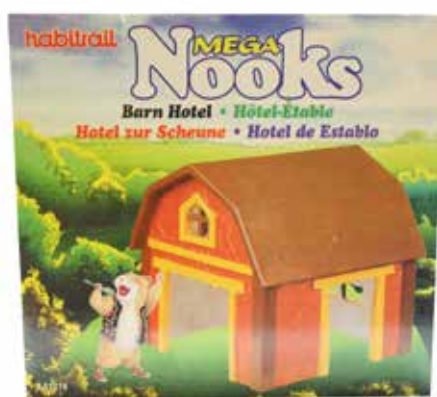

Item #	Artículo	Dimensiones
HH0138	Cobertura Terrario - Negro	60 cm

Cubre de forma segura lagartos tropicales y del desierto.

Contiene de forma segura serpientes trepadoras

Proporciona capacidad de iluminación para el hábitat de las tortugas

Convierte cualquier acuario en un hogar adecuado para hámsteres

Conectar el Adaptador Habitrail a jaulas de alambre Hagen.

Item #	Artículo	Dimensiones
62360	Adaptador de Jaulas	11 x 9.5 cm

Hotel Establo Habitrail - Mega Nooks

Item #	Artículo
661374	Hotel Establo Habitrail - Mega Nooks

Desodorante para hámsters, jerbos, ratones blancos y cobayas.

Item #	Artículo	Peso
H0022	Desodorante	170 gr

Casa de Baño para Chinchillas Living World