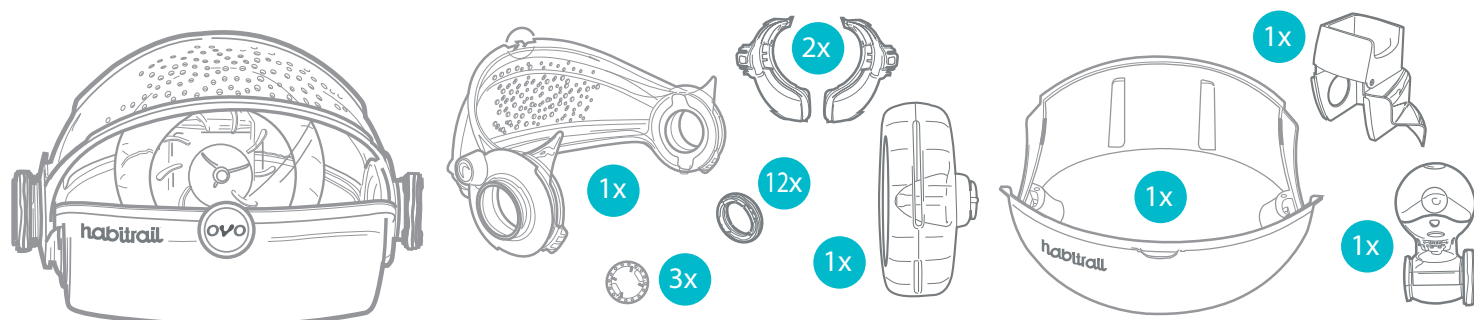

Incluye:

1 jaula con fondo blanco opaco | 1 techo retráctil verde lima | 1 rueda verde lima y turquesa | 1 escalera verde lima opaco | 1 comedero | 1 refugio | 1 bebedero turquesa | 1 Den turquesa | 1 unidad transporte turquesa | 2 tubos | 2 minicodos | 4 "T" | 3 ventanas turquesas | 12 conectores de bloqueo verde lima