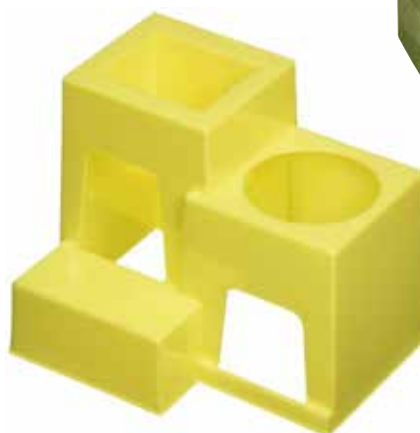

Habitrail Playground Restaurante Sky

El Habitrail Playground Restaurante Sky es un complemento divertido para instalar en su Habitrail. El restaurante gira en cuando el hámster empieza a correr.

Item #	Artículo
62536	Habitrail Playground - Restaurante Sky

Habitrail Playground Rueda Divertida

La Rueda divertida Habitrail Playground se adhiere al exterior de la jaula de su mascota y tiene una cámara especial para escalar, para que su mascota pueda entrar y salir fácilmente. También tiene una junta tórica que proporciona tracción para que pueda usar la Rueda para hacer que un vehículo se separe de la unidad principal de Playground.

Item #	Artículo
62537	Habitrail Playground - Rueda Divertida

Habitrail Playground Loft

El Playground Loft es el lugar ideal para su mascota. Por lo general, su hámster subirá con comida y ropa de cama para que pueda ser un lugar cómodo para dormir. La parte superior se quita fácilmente para que pueda meter la mano y acariciar o jugar con tu pequeño amigo.

Item #	Artículo
62538	Habitrail Playground - Loft

Habitrail Playground Cubo Hide-Away

Cuando se agrega a la casa de su mascota el cubo Playground Hide-Away es un excelente lugar para jugar y excavar. Su pequeña mascota tiene un instinto natural para excavar y dormir en áreas más pequeñas y protegidas, y el cubo proporciona un lugar ideal.