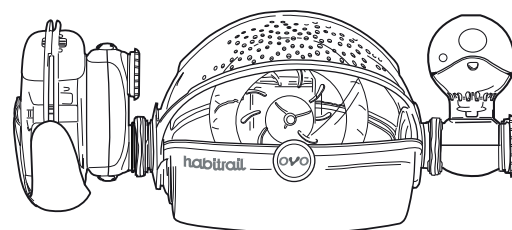

habitrail

OVO Home

Habitrail OVO HOME

Habitat Completo de Habitrail.

Las piezas se presentan semi-montadas para que el montaje en casa sea más rápido gracias a su sistema de acople rápido.

Incluye:

1 maze | 1 refugio | 1 bebedero | 1 rueda de ejercicios