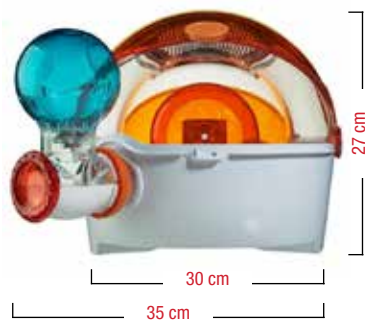

habitrail®

OVO Loft

Item #	Artículo
62620	Habitrail OVO Loft

Incluye:

- 1 loft | 1 escalera | 1 Tazón | 1 Bebedero | 1 conector | 2 ventanas

Laberinto interactivo de cartón masticable. Esconde comida y bocaditos dentro del laberinto y observe como su hámster se divierte buscándolos. Se ejercitará mientras busca su comida.

Techo retráctil de plástico transparente. Permite un fácil acceso por delante y detrás a la mascota y su comedero.

Puerto que se abre en ambos extremos de la jaula (para interactura con otros accesorios adicionales).

Rejilla superior de acero que aumenta al máximo la circulación de aire. Su desplazamiento lateral facilita el acceso superior a la mascota y comedero.

Asas para transportar ubicadas en la base para facilitar el desplazamiento del loft