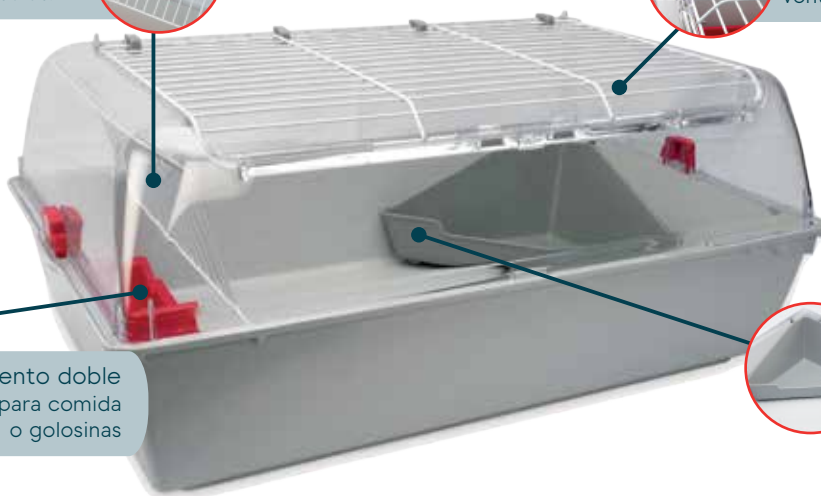

Item #	Artículo	Dimensiones
62001	Jaula ZOO ZONE	72 x 44.5 x 32.5 cm

MÁXIMO ESPACIO LIVING WORLD

Dispensador de Heno
Proporciona una posición de alimentación natural y sin estrés.

Rejilla de Alambre
Para un fácil acceso permite la ventilación y la circulación del aire.

Compartimento doble
Comedero para comida o golosinas

WC de esquina
Diseño que ahorra espacio

Cx 2 unidades

Item #	Artículo	Dimensiones
62007	Jaula ZOO ZONE - Rosa	72 x 46 x 32.5 cm

Cx 2 unidades

Item #	Artículo	Dimensiones
62008	Jaula ZOO ZONE - Azul	72 x 46 x 32.5 cm