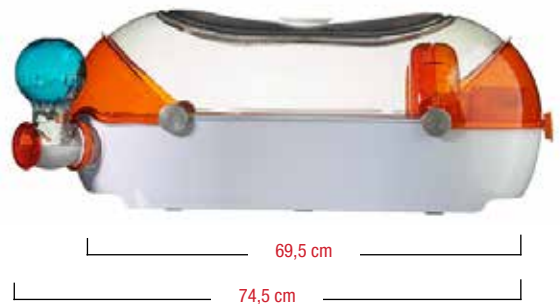

habitrail®

OVO Loft

Item #	Artículo
62620	Habitrail OVO Loft

Incluye:

- 1 loft | 1 escalera | 1 Tazón | 1 Bebedero | 1 conector | 2 ventanas

Laberinto interactivo de cartón masticable. Esconde comida y bocaditos dentro del laberinto y observe como su hámster se divierte buscándolos. Se ejercitará mientras busca su comida.

Techo retráctil de plástico transparente. Permite un fácil acceso por delante y detrás a la mascota y su comedero.

Puerto que se abre en ambos extremos de la jaula (para interactura con otros accesorios adicionales).

Rejilla superior de acero que aumenta al máximo la circulación de aire. Su desplazamiento lateral facilita el acceso superior a la mascota y comedero.

Asas para transportar ubicadas en la base para facilitar el desplazamiento del loft