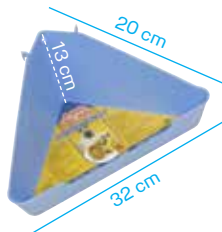

Baño Esquinero Living World

Adecuado para conejos, cobayas, conejos enanos y hurones. Puede usarse tanto por dentro como por fuera de la jaula. Facilita la limpieza y el mantenimiento además de aprovechar más el espacio en la jaula.