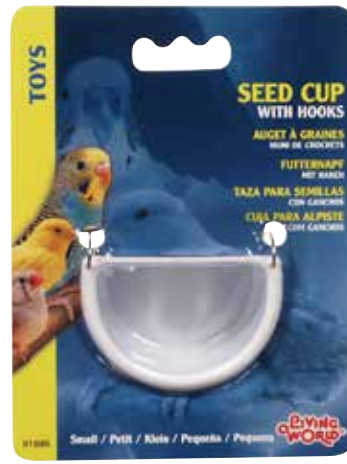

Item #	Tamaño	EAN
81812	19x15.5x10 cm	080605818125

Living World® Bañera de Lujo para pájaros.

Item #	Color	EAN
81813	Blanco	080605818132

**Bañera para Cacatuas Living World**

81815

81816

La bañera para Cacatuas Cockatiel Bath de Living World fue diseñada con plástico durable, una percha segura, una tapa transparente y ganchos regulables. Es fácil de montar y limpiar. Bañar a su pájaro varias veces a la semana disminuye el desplume, evita la sequedad de la piel y mantiene la buena calidad de las plumas, mientras le permite a usted pasar tiempo de calidad con su pájaro. Llene la bañera con agua tibia o a temperatura ambiente, hasta una profundidad de 2.5 a 5 cm, de acuerdo con el tamaño de su pájaro.

Item #	Artículo	Tamaño	EAN
81815	Bañera - Marrón	14x22x22 cm	080605818156
81816	Bañera - Blanca	14x22x22 cm	080605818163

**Taza para Semillas Living World**

Los comederos y bebederos de agua de Living World® vienen en una variedad de estilos y colores. Todos han sido cuidadosamente diseñados para cumplir con los hábitos específicos de alimentación y bebida de las aves de compañía. Se pueden usar como fuentes primarias de alimentos y agua o como tazas adicionales para alimentar golosinas y suplementos.

Comedero/Bebedero Exterior con soporte para para las jaulas de Hagen.

Taza para Semillas con percha, espejo y ganchos se adapta a la mayoría de las jaulas.

Taza para Semillas con gancho de metal se instala fácilmente en el alambre de la jaula