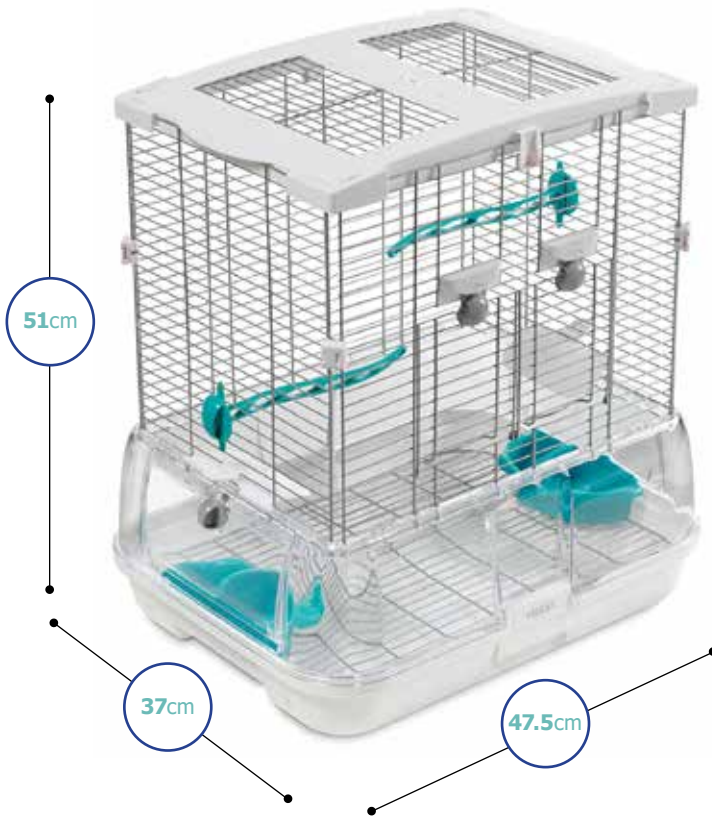

Modelo: Vision S01

Item. **83200** EAN. 080605832008

Adecuado para Periquitos, Canarios e Pinzón

Incluye: (2) Comederos/Bebedores,
(2) Perchas, (2) Protectores de residuos

Dimensiones: **47,5 x 37 x 51 cm**

Alambre Horizontal: 1,6mm Alambre Vertical: 2,6mm