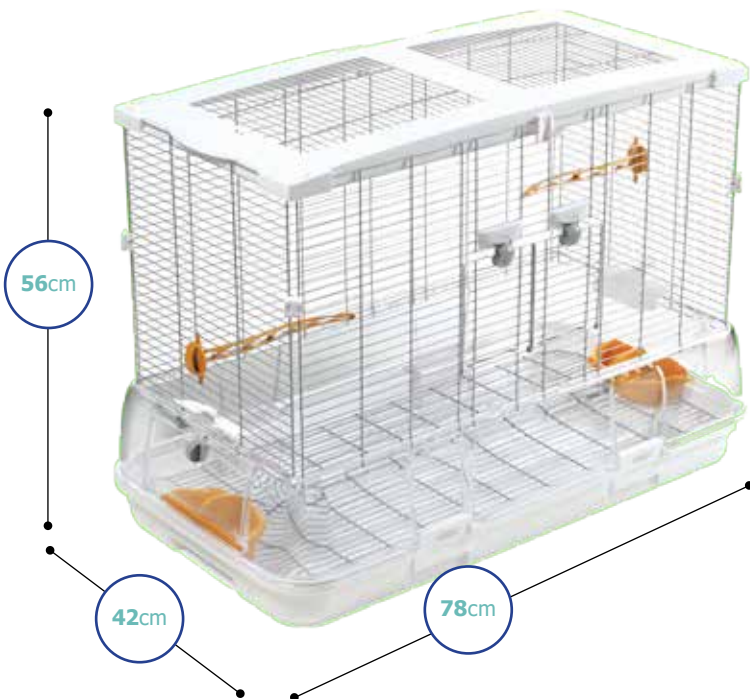

Dimensiones: **62,5 x 39,5 x 53 cm**

Alambre Horizontal: 1,6mm Alambre Vertical: 2,6mm

Modelo: **Vision M02**

Item. **83255** EAN. 080605832558

Adecuado para Periquitos, Canarios, Pinzón y Papagayos

Incluye: (2) Comederos/Bebedores,  
(4) Perchas, (2) Protectores de residuos

Dimensiones: **62,6 x 39,5 x 87 cm**

Alambre Horizontal: 1,6mm Alambre Vertical: 2,6mm

Modelo: **Vision L01**

Item. **83300** EAN. 080605833005

Adecuado para Periquitos, Canarios, Pinzón y Papagayos

Incluye: (2) Comederos/Bebedores,  
(2) Perchas, (2) Protectores de residuos