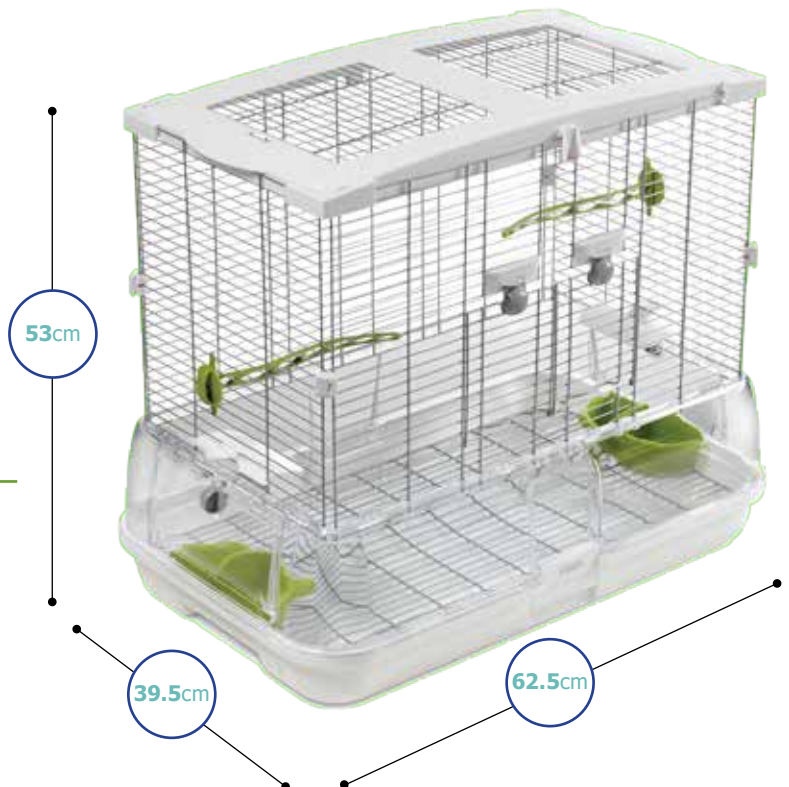

Modelo: Vision S01

Item. **83200** EAN. 080605832008

Adecuado para Periquitos, Canarios e Pinzón

Incluye: (2) Comederos/Bebedores,  
(2) Perchas, (2) Protectores de residuos

Dimensiones: **47,5 x 37 x 51 cm**

Alambre Horizontal: 1,6mm Alambre Vertical: 2,6mm

Modelo: Vision M01

Item. **83250** EAN. 080605832503

Adecuado para Periquitos, Canarios, Pinzón y Papagayos

Incluye: (2) Comederos/Bebedores,  
(2) Perchas, (2) Protectores de residuos