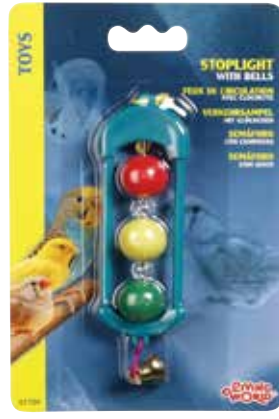

Item#	Tamaño
81760 080605817609	9.5 x 3.5 cm

Juguete rojo y amarillo para horas de emoción para su periquito.

Item#	Tamaño
81712 080605817128	19x13x5.2cm

Perch Star consta de estrella con percha, bolas y campanas.

Item#	Tamaño
81724 080605817241	9 x 9 cm

Stoplight consta de un semáforo de corazón clásico con campanas.

Item#	Cantidad
81726 080605817265	3 pelotas

Perch Parakeet consta de un periquito de plástico con percha.