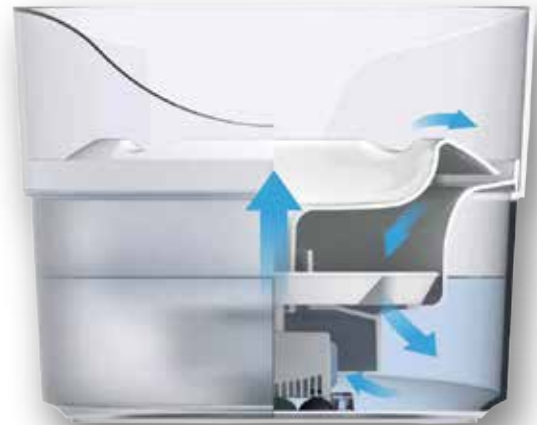

1.5L

FUENTE DE BEBER TRANSLÚCIDA CON PROTECCIÓN CONTRA SALPICADURAS

El protector contra salpicaduras es una característica indispensable para los bebedores desordenados, ya que ayuda a mantener el agua dentro de la fuente en lugar de que salpique por todas partes. El depósito translúcido de la fuente le permite controlar fácilmente el nivel del agua. El amplio protector contra salpicaduras de la fuente da paso a una superficie elevada para beber a una altura ergonómica para perros pequeños y medianos.

Zeus Fresh & Clear
contra Salpicaduras
FUENTES DE AGUA
#91410

CARACTERÍSTICAS

1. Protección contra salpicaduras
2. Flujo continuo
3. Nivel de agua transparente

FUENTE DE BEBER TRANSLÚCIDA CON PICO DE CASCADA