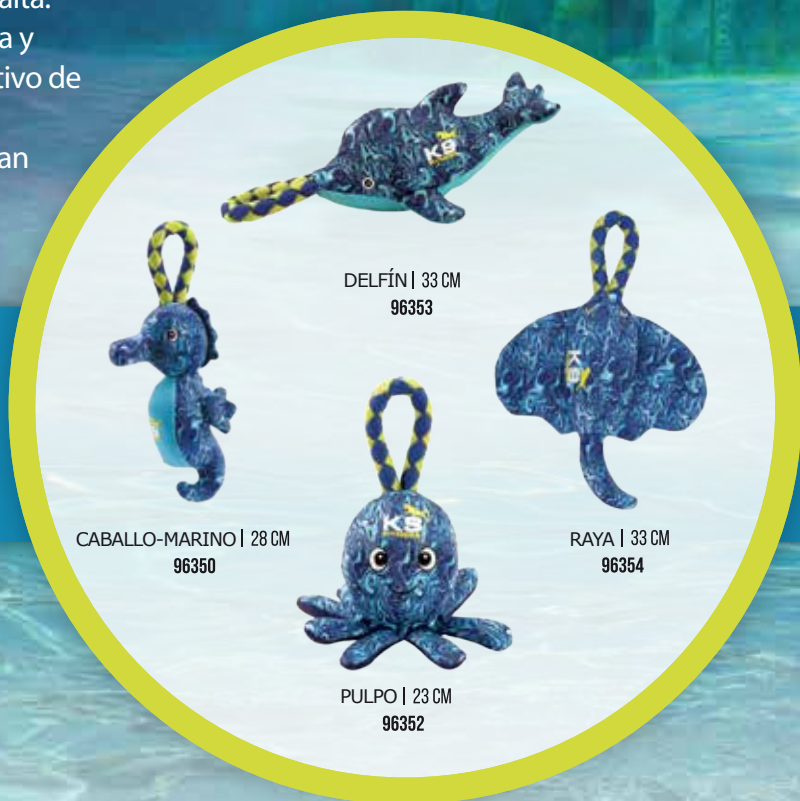

DELFIN | 33 CM
96353

CABALLO-MARINO | 28 CM
96350

RAYA | 33 CM
96354

PULPO | 23 CM
96352