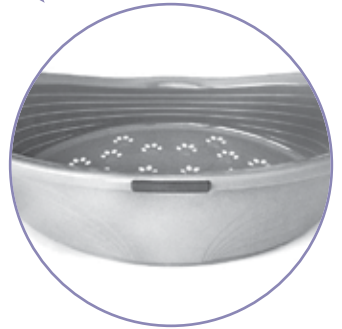

Straka almohadillas de goma