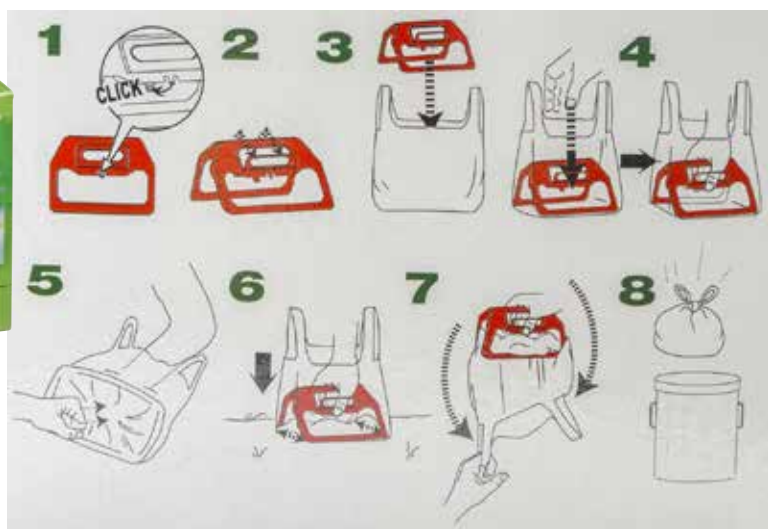

Recogedor Higiénico Scooper

La manera perfecta de recoger y deshacerse de las heces de los perros. Sin contacto, sin alboroto, sin muss. Rápido y Cómodo. Viene con 24 bolsas desechables / biodegradables.